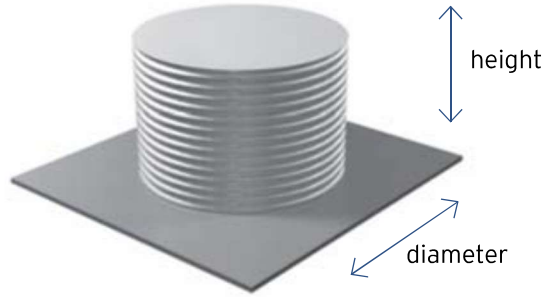

ROUND TANKS

HEIGHT: Variable, refer below
DIAMETER: Variable, refer below

1. Select the width of your tank
2. Select the length of your tank
3. The intersection of these values provides capacity & price

COLOURS: Pricing is for pre-finished Colorbond® colours or plain galvanized steel only. Other colours available via spray painted finish at extra cost.

NOTE: All capacities are nominal prior to fitting size and location on tank. Price includes GST. 400 mm leaf strainer, 25mm outlet, brass ball valve and PVC overflow.

Height (mm)

		730	800	880	950	1020	1180	1255	1330	1405	1480	1560	1635	1715	1785	1860	1940	2020	2170	2250	2330	2400	2470	2555	2630	2710	2790	2860	2930	3010				
		$1170					$1385						$1455					$1675																
900		460L	500L	550L	600L	640L	750L	790L	840L	890L	940L	990L	1030L	1090L	1120L	1180L	1240L	1270L	1380L															
1000		560L	620L	680L	740L	800L	920L	980L	1040L	1100L	1150L	1220L	1280L	1340L	1400L	1460L	1530L	1570L	1700L	1760L	1830L	1880L	1940L											
		$1240					$1455						$1530					$1745																
1100		680L	750L	820L	900L	960L	1120L	1190L	1260L	1330L	1400L	1480L	1550L	1630L	1690L	1760L	1850L	1910L	2060L	2130L	2200L	2280L	2340L											
1150		750L	820L	900L	980L	1050L	1220L	1300L	1380L	1450L	1530L	1620L	1690L	1780L	1850L	1930L	2020L	2080L	2250L	2330L	2420L	2490L	2560L											
		$1455					$1750						$1810					$2110					$2330											
1200		820L	890L	980L	1070L	1150L	1330L	1410L	1500L	1580L	1670L	1760L	1840L	1940L	2010L	2100L	2200L	2270L	2450L	2540L	2630L	2710L	2790L	2890L										
1300		960L	1050L	1150L	1260L	1350L	1560L	1660L	1760L	1860L	1960L	2070L	2170L	2270L	2360L	2460L	2580L	2660L	2880L	2980L	3090L	3180L	3270L	3390L										
		$1530					$1745						$1895					$2255					$2470											
1400		1110L	1220L	1330L	1460L	1570L	1810L	1930L	2040L	2160L	2270L	2400L	2510L	2640L	2740L	2860L	3000L	3090L	3340L	3460L	3580L	3690L	3800L	3930L	4040L	4170L	4290L	4400L	4510L	4630L				
1500		1280L	1400L	1530L	1670L	1800L	2080L	2210L	2350L	2480L	2610L	2750L	2880L	3030L	3150L	3280L	3440L	3550L	3830L	3970L	4110L	4240L	4360L	4510L	4640L	4780L	4930L	5050L	5170L	5310L				
		$1595					$1895						$2045					$2400					$2615											
1600		1450L	1590L	1740L	1910L	2050L	2370L	2520L	2670L	2820L	2970L	3130L	3280L	3440L	3580L	3740L	3920L	4040L	4360L	4520L	4680L	4820L	4960L	5130L	5280L	5440L	5610L	5750L	5890L	6050L				
1700					2310L	2670L	2840L	3010L	3180L	3350L	3540L	3710L	3890L	4050L	4220L	4420L	4560L	4920L	5100L	5280L	5440L	5600L	5790L	5970L	6150L	6330L	6490L	6650L	6830L					
		$1675					$2045						$2185					$2550					$2765											
1800					2590L	3000L	3190L	3380L	3570L	3760L	3970L	4160L	4360L	4540L	4730L	4960L	5110L	5520L	5720L	5920L	6100L	6280L	6500L	6690L	6890L	7100L	7170L	7450L	7660L					
1900					2890L	3340L	3550L	3770L	3980L	4190L	4420L	4630L	4860L	5060L	5270L	5520L	5690L	6150L	6370L	6600L	6800L	7000L	7240L	7450L	7680L	7910L	8100L	8300L	8530L					
		$1810					$2255						$2400					$2765					$3120											
2000					3200L	3700L	3940L	4170L	4410L	4650L	4900L	5130L	5380L	5600L	5840L	6120L	6310L	6810L	7060L	7320L	7540L	7760L	8020L	8260L	8510L	8760L	8980L	9200L	9450L					

Diameter (mm)