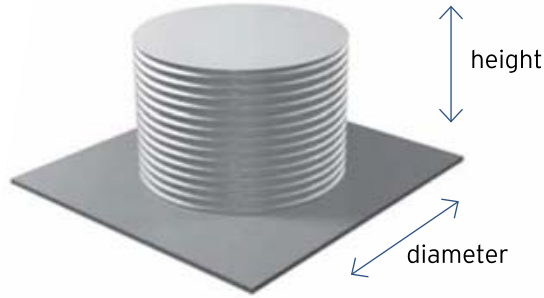

ROUND TANKS

HEIGHT: Variable, refer below
DIAMETER: Variable, refer below

1. Select the width of your tank
2. Select the length of your tank
3. The intersection of these values provides capacity & price

COLOURS: Pricing is for pre-finished Colorbond® colours or plain galvanized steel only. Other colours available via spray painted finish at extra cost.
NOTE: All capacities are nominal prior to fitting size and location on tank. Price includes GST. 400 mm leaf strainer, 25mm outlet, brass ball valve and PVC overflow.

Height (mm)

	730	800	880	950	1020	1180	1255	1330	1405	1480	1560	1635	1715	1785	1860	1940	2020	2170	2250	2330	2400	2470	2555	2630	2710	2790	2860	2930	3010	
	$1170					$1385						$1455						$1675												
900	460L	500L	550L	600L	640L	750L	790L	840L	890L	940L	990L	1030L	1090L	1120L	1180L	1240L	1270L	1380L												
1000	560L	620L	680L	740L	800L	920L	980L	1040L	1100L	1150L	1220L	1280L	1340L	1400L	1460L	1530L	1570L	1700L	1760L	1830L	1880L	1940L								
	$1240					$1455						$1530						$1745												
1100	680L	750L	820L	900L	960L	1120L	1190L	1260L	1330L	1400L	1480L	1550L	1630L	1690L	1760L	1850L	1910L	2060L	2130L	2200L	2280L	2340L								
1150	750L	820L	900L	980L	1050L	1220L	1300L	1380L	1450L	1530L	1620L	1690L	1780L	1850L	1930L	2020L	2080L	2250L	2330L	2420L	2490L	2560L								
	$1455					$1750						$1810						$2110						$2330						
1200	820L	890L	980L	1070L	1150L	1330L	1410L	1500L	1580L	1670L	1760L	1840L	1940L	2010L	2100L	2200L	2270L	2450L	2540L	2630L	2710L	2790L	2890L							
1300	960L	1050L	1150L	1260L	1350L	1560L	1660L	1760L	1860L	1960L	2070L	2170L	2270L	2360L	2460L	2580L	2660L	2880L	2980L	3090L	3180L	3270L	3390L							
	$1530					$1745						$1895						$2255						$2470						
1400	1110L	1220L	1330L	1460L	1570L	1810L	1930L	2040L	2160L	2270L	2400L	2510L	2640L	2740L	2860L	3000L	3090L	3340L	3460L	3580L	3690L	3800L	3930L	4040L	4170L	4290L	4400L	4510L	4630L	
1500	1280L	1400L	1530L	1670L	1800L	2080L	2210L	2350L	2480L	2610L	2750L	2880L	3030L	3150L	3280L	3440L	3550L	3830L	3970L	4110L	4240L	4360L	4510L	4640L	4780L	4930L	5050L	5170L	5310L	
	$1595					$1895						$2045						$2400						$2615						
1600	1450L	1590L	1740L	1910L	2050L	2370L	2520L	2670L	2820L	2970L	3130L	3280L	3440L	3580L	3740L	3920L	4040L	4360L	4520L	4680L	4820L	4960L	5130L	5280L	5440L	5610L	5750L	5890L	6050L	
1700				2310L	2670L	2840L	3010L	3180L	3350L	3540L	3710L	3890L	4050L	4220L	4420L	4560L	4920L	5100L	5280L	5440L	5600L	5790L	5970L	6150L	6330L	6490L	6650L	6830L		
	$1675					$2045						$2185						$2550						$2765						
1800				2590L	3000L	3190L	3380L	3570L	3760L	3970L	4160L	4360L	4540L	4730L	4960L	5110L	5520L	5720L	5920L	6100L	6280L	6500L	6690L	6890L	7100L	7170L	7450L	7660L		
1900				2890L	3340L	3550L	3770L	3980L	4190L	4420L	4630L	4860L	5060L	5270L	5520L	5690L	6150L	6370L	6600L	6800L	7000L	7240L	7450L	7680L	7910L	8100L	8300L	8530L		
	$1810					$2255						$2400						$2765						$3120						
2000				3200L	3700L	3940L	4170L	4410L	4650L	4900L	5130L	5380L	5600L	5840L	6120L	6310L	6810L	7060L	7320L	7540L	7760L	8020L	8260L	8510L	8760L	8980L	9200L	9450L		

Diameter (mm)