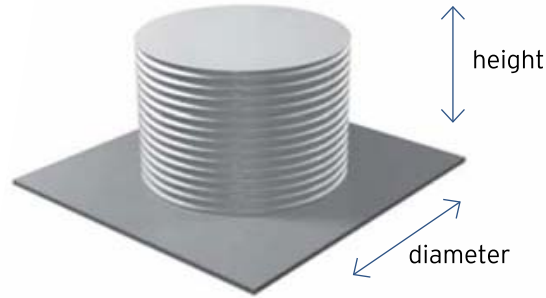

ROUND TANKS

HEIGHT: Variable, refer below
DIAMETER: Variable, refer below

1. Select the width of your tank
2. Select the length of your tank
3. The intersection of these values provides capacity & price

COLOURS: Pricing is for pre-finished Colorbond® colours or plain galvanized steel only. Other colours available via spray painted finish at extra cost.
NOTE: All capacities are nominal prior to fitting size and location on tank. Price includes GST. 400 mm leaf strainer, 25mm outlet, brass ball valve and PVC overflow.

Height (mm)

	730	800	880	950	1020	1180	1255	1330	1405	1480	1560	1635	1715	1785	1860	1940	2020	2170	2250	2330	2400	2470	2555	2630	2710	2790	2860	2930	3010
	$1170					$1385						$1455						$1675											
900	460L	500L	550L	600L	640L	750L	790L	840L	890L	940L	990L	1030L	1090L	1120L	1180L	1240L	1270L	1380L											
1000	560L	620L	680L	740L	800L	920L	980L	1040L	1100L	1150L	1220L	1280L	1340L	1400L	1460L	1530L	1570L	1700L	1760L	1830L	1880L	1940L							
	$1240					$1455						$1530						$1745											
1100	680L	750L	820L	900L	960L	1120L	1190L	1260L	1330L	1400L	1480L	1550L	1630L	1690L	1760L	1850L	1910L	2060L	2130L	2200L	2280L	2340L							
1150	750L	820L	900L	980L	1050L	1220L	1300L	1380L	1450L	1530L	1620L	1690L	1780L	1850L	1930L	2020L	2080L	2250L	2330L	2420L	2490L	2560L							
	$1455					$1750						$1810						$2110						$2330					
1200	820L	890L	980L	1070L	1150L	1330L	1410L	1500L	1580L	1670L	1760L	1840L	1940L	2010L	2100L	2200L	2270L	2450L	2540L	2630L	2710L	2790L	2890L						
1300	960L	1050L	1150L	1260L	1350L	1560L	1660L	1760L	1860L	1960L	2070L	2170L	2270L	2360L	2460L	2580L	2660L	2880L	2980L	3090L	3180L	3270L	3390L						
	$1530					$1745						$1895						$2255						$2470					
1400	1110L	1220L	1330L	1460L	1570L	1810L	1930L	2040L	2160L	2270L	2400L	2510L	2640L	2740L	2860L	3000L	3090L	3340L	3460L	3580L	3690L	3800L	3930L	4040L	4170L	4290L	4400L	4510L	4630L
1500	1280L	1400L	1530L	1670L	1800L	2080L	2210L	2350L	2480L	2610L	2750L	2880L	3030L	3150L	3280L	3440L	3550L	3830L	3970L	4110L	4240L	4360L	4510L	4640L	4780L	4930L	5050L	5170L	5310L
	$1595					$1895						$2045						$2400						$2615					
1600	1450L	1590L	1740L	1910L	2050L	2370L	2520L	2670L	2820L	2970L	3130L	3280L	3440L	3580L	3740L	3920L	4040L	4360L	4520L	4680L	4820L	4960L	5130L	5280L	5440L	5610L	5750L	5890L	6050L
1700				2310L		2670L	2840L	3010L	3180L	3350L	3540L	3710L	3890L	4050L	4220L	4420L	4560L	4920L	5100L	5280L	5440L	5600L	5790L	5970L	6150L	6330L	6490L	6650L	6830L
	$1675					$2045						$2185						$2550						$2765					
1800				2590L		3000L	3190L	3380L	3570L	3760L	3970L	4160L	4360L	4540L	4730L	4960L	5110L	5520L	5720L	5920L	6100L	6280L	6500L	6690L	6890L	7100L	7170L	7450L	7660L
1900				2890L		3340L	3550L	3770L	3980L	4190L	4420L	4630L	4860L	5060L	5270L	5520L	5690L	6150L	6370L	6600L	6800L	7000L	7240L	7450L	7680L	7910L	8100L	8300L	8530L
	$1810					$2255						$2400						$2765						$3120					
2000				3200L		3700L	3940L	4170L	4410L	4650L	4900L	5130L	5380L	5600L	5840L	6120L	6310L	6810L	7060L	7320L	7540L	7760L	8020L	8260L	8510L	8760L	8980L	9200L	9450L

Diameter (mm)